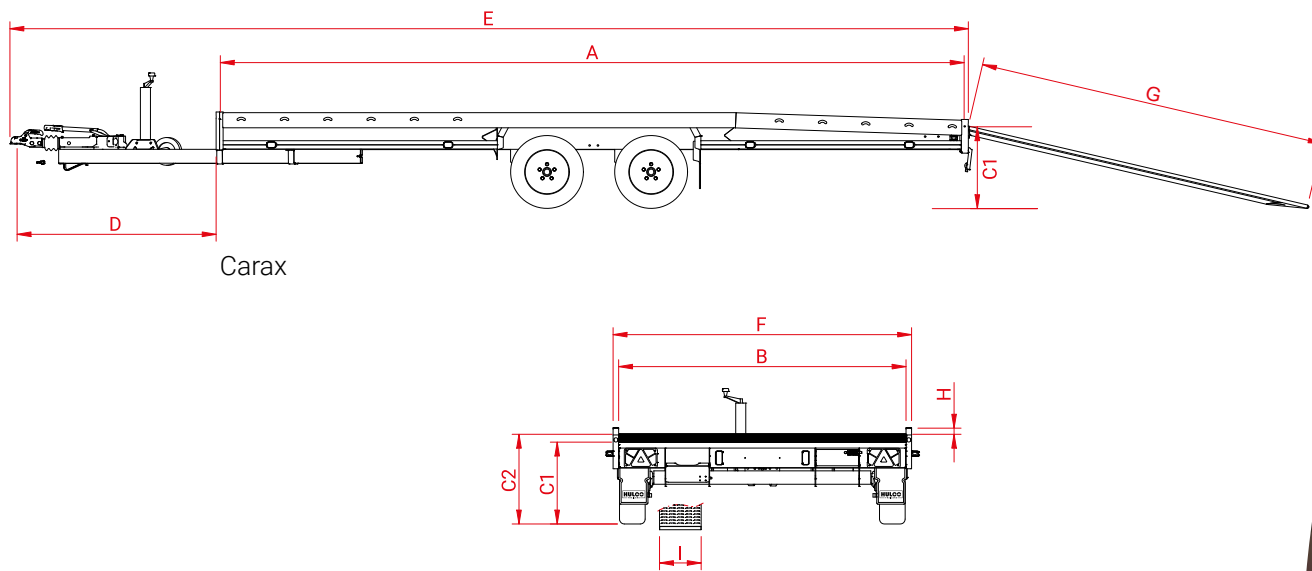

Carax

WÄHLEN SIE CARAX FÜR DEN ZUVERLÄSSIGEN TRANSPORT