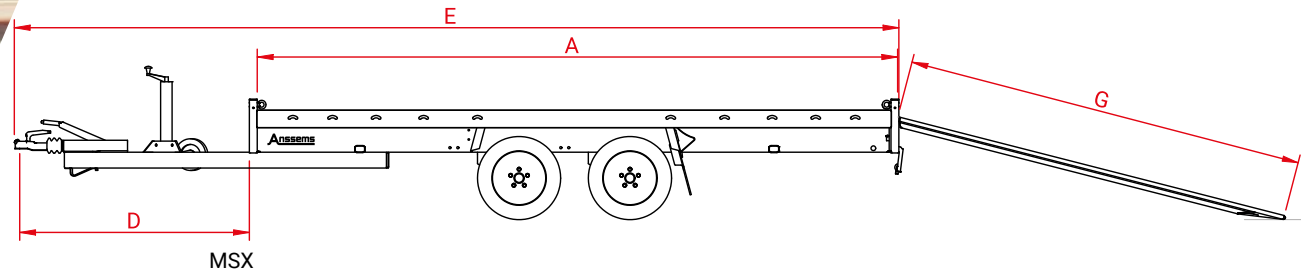

**NACH DER AUTOAUSSTELLUNG
KOMMEN WIR SICHER
ZUSAMMEN NACH HAUSE**