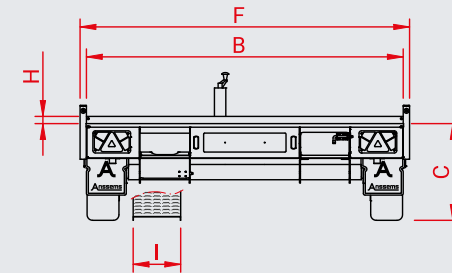

Bequemes Auf- und Abfahren

Das Auf- und Abfahren ist bei den MSX-Modellen wegen der niedrigen Ladehöhe sehr bequem. Die mitgelieferten Auffahrrampen sind im Chassis untergebracht. Praktisch! So haben Sie die Auffahrrampen immer dabei.