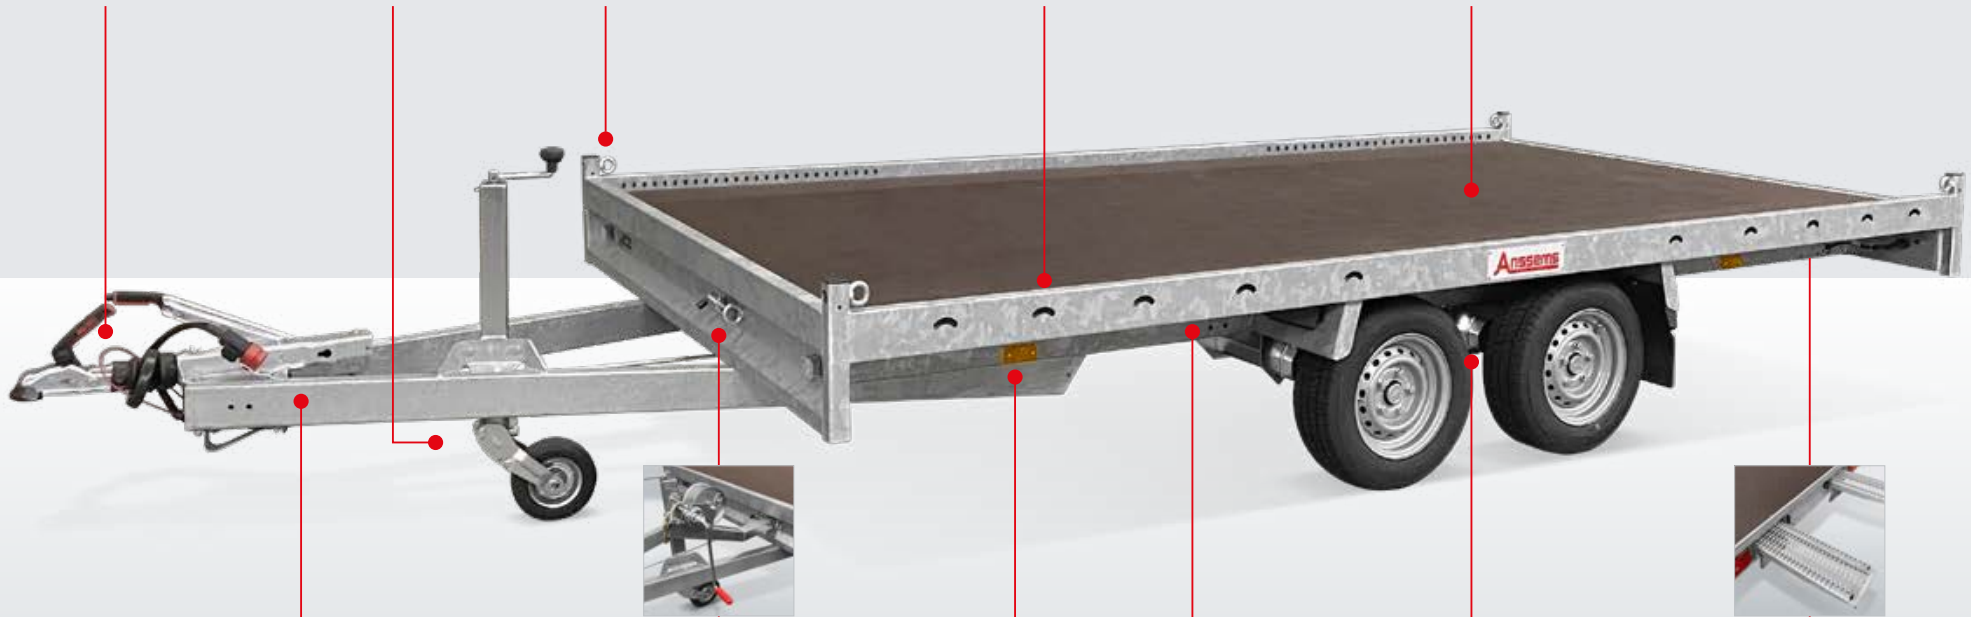

Zubehör;
LED Umrissleuchte

Auflaufbremse der
1A-Klasse

Automatik
Stützrad

Bindeaugen am
Rahmen

Ausschnitte für
Spanngurte

Multiplex-
Antirutsch Ladeboden

Lange Deichsel aus
Rechteckrohrprofil
mit einer freien
Länge von 145 cm

Position
der Seilwinde

Reflektoren

Extrem stabiles
Fahrgestell mit
optimaler
Ladebodenunterstützung

Achsen und
Räder in
1A-Qualität

Unterm Ladeboden
integrierte
Auffahrampen

Anssems

**NACH DER AUTOAUSSTELLUNG
KOMMEN WIR SICHER
ZUSAMMEN NACH HAUSE**

Bequemes Auf- und Abfahren

Das Auf- und Abfahren ist bei den MSX-Modellen wegen der niedrigen Ladehöhe sehr bequem. Die mitgelieferten Auffahrrampen sind im Chassis untergebracht. Praktisch! So haben Sie die Auffahrrampen immer dabei.