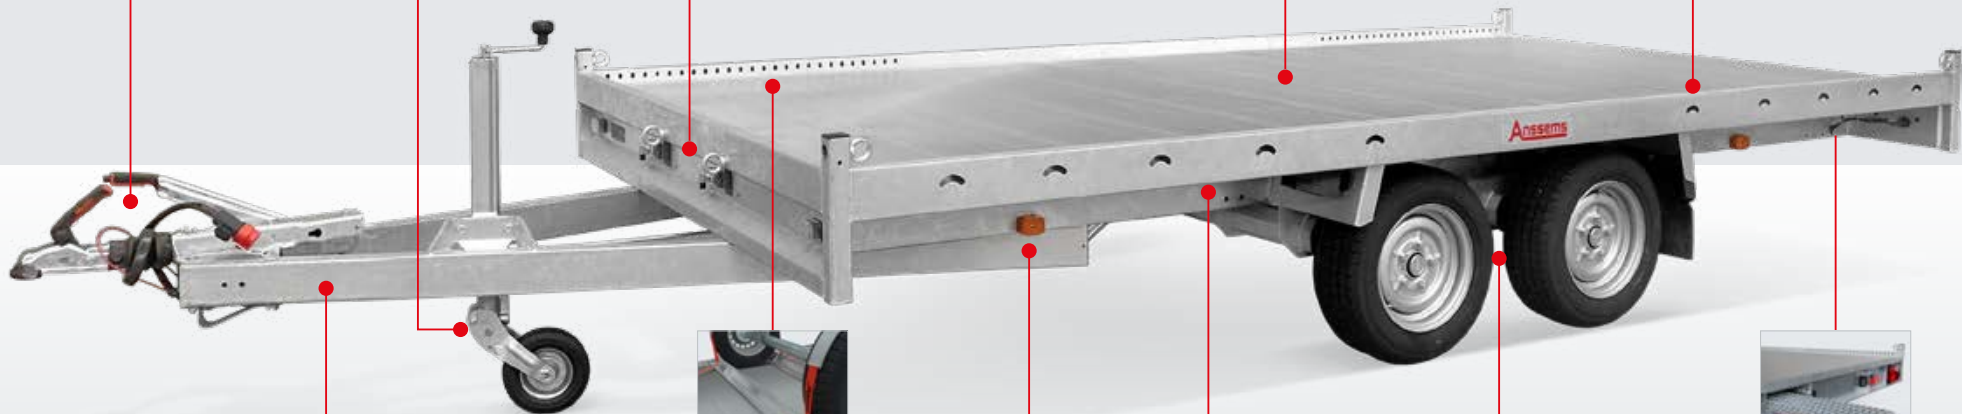

Ladeboden aus Aluminium

Stahl Auffahrampen von 250 cm

Zuverlässige, gut sichtbare Beleuchtung

Extrem stabiles Fahrgestell mit optimaler Bodenunterstützung

Ausschnitte zur Ladungssicherung

Seitenmarkierungsbeleuchtung

Sicherheitskupplung

Auflaufbremse der 1A-Klasse

Automatik Stützrad

Seilwindeposition links und rechts

Aluminiumboden mit Anti-Rutsch-Funktion

Ausschnitte für Spanngurte

Lange Deichsel aus Rechteckrohrprofil mit einer freien Länge von 145 cm

Viele Befestigungslöcher für Radstopper

Seitenmarkierungsbeleuchtung

Extrem stabiles Fahrgestell mit optimaler Ladebodenunterstützung

Achsen und Räder in 1A-Qualität

Unter dem Ladeboden integrierte Auffahrampen

Anssems

**ICH KANN ALLE MEINE
GROSSEN WERKZEUGE
AUF DEM MSX MITNEHMEN**

**Alle MSX-Modelle
im Shop anzeigen**

[Kaufen Sie Ihren Anhänger online >](#)

Anssems MSX-2700 Basic

Der MSX-Basic ist ein Multitransporter für den preisbewussten Käufer mit dem Komfort eines professionellen Fahrzeugtransporters. Der MSX-2700 Basic hat eine Nutzlast von 2.180 kg und ist mit einem stabilen Holzboden sowie Stahlrampen ausgestattet. Ablagekassette unter dem Boden sowie zahlreiche Befestigungsmöglichkeiten gehören zur Serienausstattung.