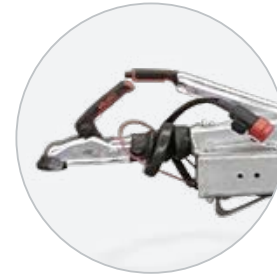

**ICH BENUTZE
MEINEN MSX FÜR ALLE
MEINE TRANSPORTE**

Easyfix-System

Mit den Radstoppern in Kombination mit dem easyfix Spanngurtset - für den MSX-3000 und MSX-3500 erhältlich - können Sie Fahrzeuge schnell und einfach sichern.

Ladeboden aus Aluminium

Stahl Auffahrampen von 250 cm

Zuverlässige, gut sichtbare Beleuchtung

Extrem stabiles Fahrgestell mit optimaler Bodenunterstützung

Ausschnitte zur Ladungssicherung

Seitenmarkierungsbeleuchtung

Viele Befestigungslöcher für Radstopper

Seitenmarkierungsbeleuchtung

Extrem stabiles Fahrgestell mit optimaler Ladebodenunterstützung

Achsen und Räder in 1A-Qualität

Unter dem Ladeboden integrierte Auffahrampen