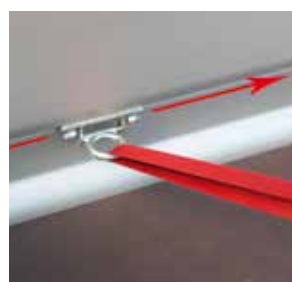

Tieflader

Die Reifen sind jeweils neben der Ladefläche angeordnet. Dadurch werden eine geringe Ladehöhe und ein niedriger Schwerpunkt für eine bessere Straßenlage erreicht.

Ladungssicherung

Das integrierte und flexible Zurrsystem bietet eine einfache und komfortable Ladungssicherung. Zurrösen können leicht in der Seitenwand auf der gesamten Länge verschoben und jederzeit mit geringem Werkzeugeinsatz nachgerüstet werden.

Elektrik

Hochwertige Leuchten mit 13-pol. Stecker und Kabelführung im Leuchenträger geschützt montiert.

Stabilität

Querträger unter der Ladefläche erhöhen die Stabilität der Gesamtkonstruktion.

Bordwand

Aus eloxiertem Alu-Hohlprofil in ansprechendem Design. Bordwand mit versenkten, leichtgängigen Verschlüssen, hinten und optional vorne abklapp- und abnehmbar für langes Ladegut.

Rohrzugdeichsel

Bestehend aus einem feuerverzinkten, geschlossenen Vierkantrrohr - durchgängig bis zur Achse. Die Rohrzugdeichsel hat die optimale Länge für besonders ruhiges Fahrverhalten.

Bodenplatte

Ladefläche aus mehrfach verleimter Siebdruckplatte umlaufend in die Bordwand eingefasst, dadurch mehr Stabilität und Langlebigkeit.