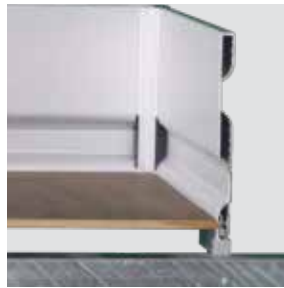

Rahmenkonstruktion mit eingefasster Bodenplatte